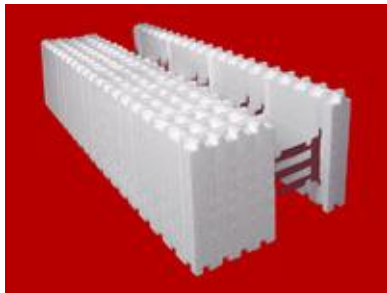

Gama de elemente **Casa pasiva**

Element de perete

Dimensiuni: 45*25*100 cm.
Grosime perete: **-25 cm exterior**
- 15 cm beton
- 5 cm. interior

Pret : 36 euro / m.p.