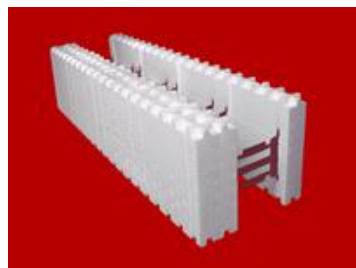

**Pret : 7 euro / m.l.**

Element centura

Dimensiuni: 30\*25\*100 cm.  
Grosime perete: - **10 cm exterior**  
- 15 cm beton  
- 5 cm. interior

**Pret : 7 euro / m.l.**

## Gama de elemente Thermo

Element de perete

Dimensiuni: 35\*25\*100 cm.  
Grosime perete: - **15 cm exterior**  
- 15 cm beton  
- 5 cm. interior

**Pret : 28 euro / m.p.**

Element buiandrug

Dimensiuni: 35\*25\*100 cm.  
Grosime perete: - **15 cm exterior**  
- 15 cm beton  
- 5 cm. interior