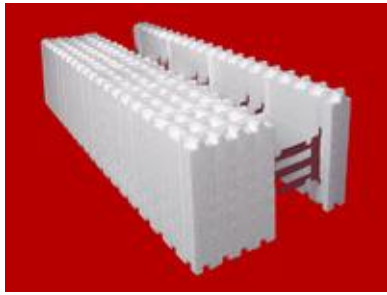

**Pret : 8 euro / m.l.**

Element centura

Dimensiuni: 35\*25\*100 cm.  
Grosime perete: - **15 cm exterior**  
- 15 cm beton  
- 5 cm. interior

**Pret : 8 euro / m.l.**

### Gama de elemente **Thermo +**

Element de perete

Dimensiuni: 40\*25\*100 cm.  
Grosime perete: **-20 cm exterior**  
- 15 cm beton  
- 5 cm. interior

**Pret : 32 euro / m.p.**

Element buiandrug

Dimensiuni: 40\*25\*100 cm.  
Grosime perete: **-20 cm exterior**  
- 15 cm beton  
- 5 cm. interior