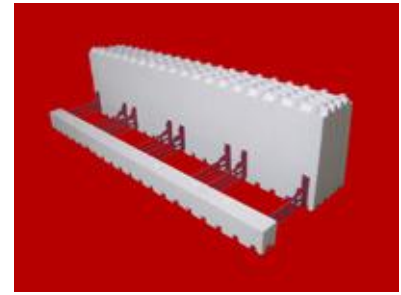

### Gama de elemente **Thermo +**

Element de perete

Dimensiuni: 40\*25\*100 cm.  
Grosime perete: **-20 cm exterior**  
- 15 cm beton  
- 5 cm. interior

**Pret : 32 euro / m.p.**

Element buiandrug

Dimensiuni: 40\*25\*100 cm.  
Grosime perete: **-20 cm exterior**  
- 15 cm beton  
- 5 cm. interior

**Pret : 10 euro / m.l.**

Element centura

Dimensiuni: 40\*25\*100 cm.  
Grosime perete: **-20 cm exterior**  
- 15 cm beton  
- 5 cm. interior

**Pret : 10 euro / m.l.**