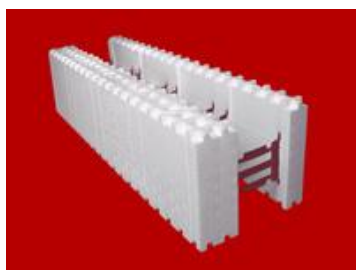

## Gama de elemente Casa Eco

Element de perete

Dimensiuni: 25\*25\*100 cm.  
Grosime perete: - **5 cm exterior**  
- 15 cm beton  
- 5 cm. interior

**Pret : 20 euro / m.p.**

Element buiandrug

Dimensiuni: 25\*25\*100 cm.  
Grosime perete: - **5 cm exterior**  
- 15 cm beton  
- 5 cm. interior

**Pret : 6 euro / m.l.**

Element centura

Dimensiuni: 25\*25\*100 cm.  
Grosime perete: - **5 cm exterior**  
- 15 cm beton  
- 5 cm. interior

**Pret : 6 euro / m.l.**

## Gama de elemente Casa Eco +

Element de perete

Dimensiuni: 30\*25\*100 cm.  
Grosime perete: - **10 cm exterior**  
- 15 cm beton  
- 5 cm. interior

**Pret : 24 euro / m.p.**

Element buiandrug

Dimensiuni: 30\*25\*100 cm.  
Grosime perete: - **10 cm exterior**  
- 15 cm beton  
- 5 cm. interior

**Pret : 7 euro / m.l.**

Element centura

Dimensiuni: 30\*25\*100 cm.  
Grosime perete: - **10 cm exterior**  
- 15 cm beton  
- 5 cm. interior

**Pret : 7 euro / m.l.**