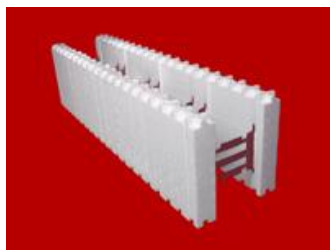

## Gama de elemente Casa Eco

Element de perete

Dimensiuni: 25\*25\*100 cm.  
Grosime perete: - **5 cm exterior**  
- 15 cm beton  
- 5 cm. interior

**Pret : 20 euro / m.p.**

Element buiandrug

Dimensiuni: 25\*25\*100 cm.  
Grosime perete: - **5 cm exterior**  
- 15 cm beton  
- 5 cm. interior

**Pret : 6 euro / m.l.**

Element centura

Dimensiuni: 25\*25\*100 cm.  
Grosime perete: - **5 cm exterior**  
- 15 cm beton  
- 5 cm. interior

**Pret : 6 euro / m.l.**

## Gama de elemente Casa Eco +

Element de perete

Dimensiuni: 30\*25\*100 cm.  
Grosime perete: - **10 cm exterior**  
- 15 cm beton  
- 5 cm. interior

**Pret : 24 euro / m.p.**

Element buiandrug

Dimensiuni: 30\*25\*100 cm.  
Grosime perete: - **10 cm exterior**  
- 15 cm beton  
- 5 cm. interior

**Pret : 7 euro / m.l.**

Element centura

Dimensiuni: 30\*25\*100 cm.  
Grosime perete: - **10 cm exterior**  
- 15 cm beton  
- 5 cm. interior

**Pret : 7 euro / m.l.**