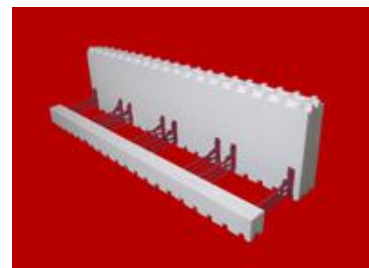

## Gama de elemente Thermo

Element de perete

Dimensiuni: 35\*25\*100 cm.  
Grosime perete: - **15 cm exterior**  
- 15 cm beton  
- 5 cm. interior

**Pret : 28 euro / m.p.**

Element buiandrug

Dimensiuni: 35\*25\*100 cm.  
Grosime perete: - **15 cm exterior**  
- 15 cm beton  
- 5 cm. interior

**Pret : 8 euro / m.l.**

Element centura

Dimensiuni: 35\*25\*100 cm.  
Grosime perete: - **15 cm exterior**  
- 15 cm beton  
- 5 cm. interior

**Pret : 8 euro / m.l.**