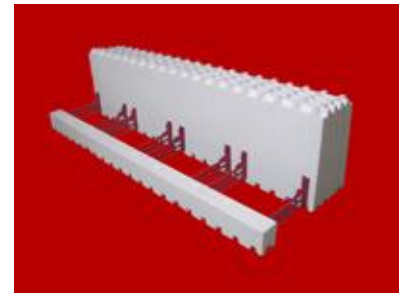

### Gama de elemente **Casa pasiva**

Element de perete

Dimensiuni: 45\*25\*100 cm.  
Grosime perete: **-25 cm exterior**  
- 15 cm beton  
- 5 cm. interior

**Pret : 36 euro / m.p.**

Element buiandrug

Dimensiuni: 45\*25\*100 cm.  
Grosime perete: **-25 cm exterior**  
- 15 cm beton  
- 5 cm. interior

**Pret : 12 euro / m.l.**

Element centura

Dimensiuni: 45\*25\*100 cm.  
Grosime perete: **-25 cm exterior**  
- 15 cm beton  
- 5 cm. interior

**Pret : 12 euro / m.l.**

**Nota :**

**ORIGINAL !!! distanta dintre pereti este reglabila ( 5-50 cm )**