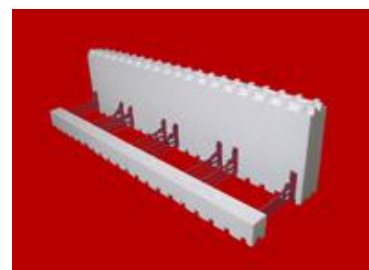

**Pret : 6 euro / m.l.**

Element centura

Dimensiuni: 25\*25\*100 cm.  
Grosime perete: - **5 cm exterior**  
- 15 cm beton  
- 5 cm. interior

**Pret : 6 euro / m.l.**

## Gama de elemente Casa Eco +

Element de perete

Dimensiuni: 30\*25\*100 cm.  
Grosime perete: - **10 cm exterior**  
- 15 cm beton  
- 5 cm. interior

**Pret : 24 euro / m.p.**

Element buiandrug

Dimensiuni: 30\*25\*100 cm.  
Grosime perete: - **10 cm exterior**  
- 15 cm beton  
- 5 cm. interior

**Pret : 7 euro / m.l.**

Element centura

Dimensiuni: 30\*25\*100 cm.  
Grosime perete: - **10 cm exterior**  
- 15 cm beton  
- 5 cm. interior

**Pret : 7 euro / m.l.**

## Gama de elemente Thermo

Element de perete

Dimensiuni: 35\*25\*100 cm.  
Grosime perete: - **15 cm exterior**  
- 15 cm beton  
- 5 cm. interior

**Pret : 28 euro / m.p.**

Element buiandrug

Dimensiuni: 35\*25\*100 cm.  
Grosime perete: - **15 cm exterior**  
- 15 cm beton  
- 5 cm. interior