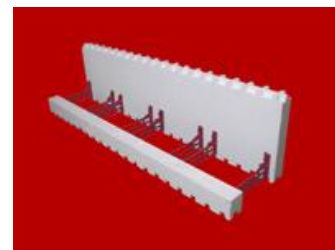

## Gama de elemente Casa Eco

Element de perete

Dimensiuni: 25\*25\*100 cm.  
Grosime perete: - **5 cm exterior**  
- 15 cm beton  
- 5 cm. interior

**Pret : 20 euro / m.p.**

Element buiandrug

Dimensiuni: 25\*25\*100 cm.  
Grosime perete: - **5 cm exterior**  
- 15 cm beton  
- 5 cm. interior

**Pret : 6 euro / m.l.**

Element centura

Dimensiuni: 25\*25\*100 cm.  
Grosime perete: - **5 cm exterior**  
- 15 cm beton  
- 5 cm. interior

**Pret : 6 euro / m.l.**

## Gama de elemente Casa Eco +

Element de perete

Dimensiuni: 30\*25\*100 cm.  
Grosime perete: - **10 cm exterior**  
- 15 cm beton  
- 5 cm. interior

**Pret : 24 euro / m.p.**

Element buiandrug

Dimensiuni: 30\*25\*100 cm.  
Grosime perete: - **10 cm exterior**  
- 15 cm beton  
- 5 cm. interior

**Pret : 7 euro / m.l.**

Element centura

Dimensiuni: 30\*25\*100 cm.  
Grosime perete: - **10 cm exterior**  
- 15 cm beton  
- 5 cm. interior

**Pret : 7 euro / m.l.**