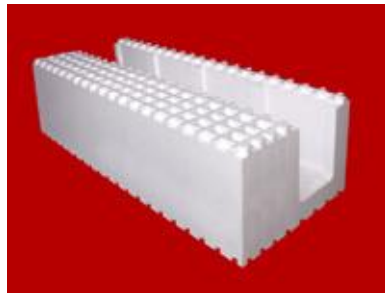

### Gama de elemente **Casa pasiva**

Element de perete

Dimensiuni: 45\*25\*100 cm.  
Grosime perete: **-25 cm exterior**  
- 15 cm beton  
- 5 cm. interior

**Pret : 36 euro / m.p.**

Element buiandrug

Dimensiuni: 45\*25\*100 cm.  
Grosime perete: **-25 cm exterior**  
- 15 cm beton  
- 5 cm. interior

**Pret : 12 euro / m.l.**

Element centura

Dimensiuni: 45\*25\*100 cm.  
Grosime perete: **-25 cm exterior**  
- 15 cm beton  
- 5 cm. interior

**Pret : 12 euro / m.l.**

**Nota :**

**ORIGINAL !!! distanta dintre pereti este reglabila ( 5-50 cm )**