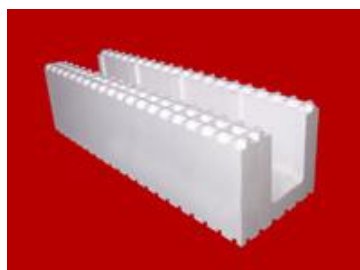

## Gama de elemente Casa Eco

Element de perete

Dimensiuni: 25\*25\*100 cm.  
Grosime perete: - **5 cm exterior**  
- 15 cm beton  
- 5 cm. interior

**Pret : 20 euro / m.p.**

Element buiandrug

Dimensiuni: 25\*25\*100 cm.  
Grosime perete: - **5 cm exterior**  
- 15 cm beton  
- 5 cm. interior

**Pret : 6 euro / m.l.**

Element centura

Dimensiuni: 25\*25\*100 cm.  
Grosime perete: - **5 cm exterior**  
- 15 cm beton  
- 5 cm. interior

**Pret : 6 euro / m.l.**

## Gama de elemente Casa Eco +

Element de perete

Dimensiuni: 30\*25\*100 cm.  
Grosime perete: - **10 cm exterior**  
- 15 cm beton  
- 5 cm. interior

**Pret : 24 euro / m.p.**

Element buiandrug

Dimensiuni: 30\*25\*100 cm.  
Grosime perete: - **10 cm exterior**  
- 15 cm beton  
- 5 cm. interior

**Pret : 7 euro / m.l.**

Element centura

Dimensiuni: 30\*25\*100 cm.  
Grosime perete: - **10 cm exterior**  
- 15 cm beton  
- 5 cm. interior

**Pret : 7 euro / m.l.**