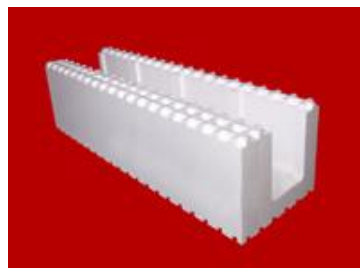

**Pret : 7 euro / m.l.**

Element centura

Dimensiuni: 30\*25\*100 cm.  
Grosime perete: - **10 cm exterior**  
- 15 cm beton  
- 5 cm. interior

**Pret : 7 euro / m.l.**

## Gama de elemente Thermo

Element de perete

Dimensiuni: 35\*25\*100 cm.  
Grosime perete: - **15 cm exterior**  
- 15 cm beton  
- 5 cm. interior

**Pret : 28 euro / m.p.**

Element buiandrug

Dimensiuni: 35\*25\*100 cm.  
Grosime perete: - **15 cm exterior**  
- 15 cm beton  
- 5 cm. interior

**Pret : 8 euro / m.l.**

Element centura

Dimensiuni: 35\*25\*100 cm.  
Grosime perete: - **15 cm exterior**  
- 15 cm beton  
- 5 cm. interior

**Pret : 8 euro / m.l.**