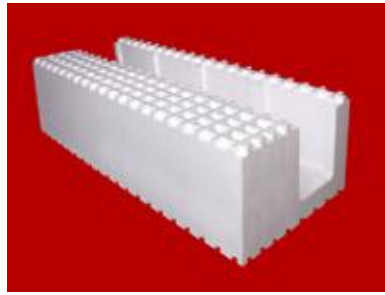

**Pret : 8 euro / m.l.**

Element centura

Dimensiuni: 35\*25\*100 cm.  
Grosime perete: - **15 cm exterior**  
- 15 cm beton  
- 5 cm. interior

**Pret : 8 euro / m.l.**

### Gama de elemente **Thermo +**

Element de perete

Dimensiuni: 40\*25\*100 cm.  
Grosime perete: **-20 cm exterior**  
- 15 cm beton  
- 5 cm. interior

**Pret : 32 euro / m.p.**

Element buiandrug

Dimensiuni: 40\*25\*100 cm.  
Grosime perete: **-20 cm exterior**  
- 15 cm beton  
- 5 cm. interior

**Pret : 10 euro / m.l.**

Element centura

Dimensiuni: 40\*25\*100 cm.  
Grosime perete: **-20 cm exterior**  
- 15 cm beton  
- 5 cm. interior

**Pret : 10 euro / m.l.**